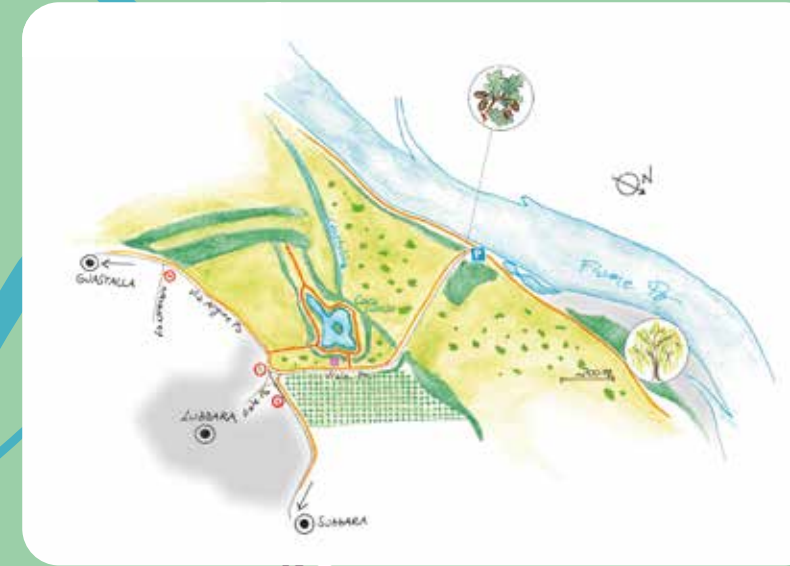

PIANURA BLU

NELL'ACQUA
E NELLA TERRA

Itinerari naturalistici della Bassa Reggiana

Golena di Gualtieri

Golena di Guastalla

Golena di Luzzara

Valli di Novellara e Reggiolo

Oasi LIPU Celestina

FIUME PO

LUZZARA

REGGIOLO

BORETTO

GUASTALLA

CAVO FIUMA

FABBRICO

ROLO

Golena di Brescello

TORRENTE ENZA

TORRENTE CROSTOLO

POVIGLIO

NOVELLARA

CAMPAGNOLA EMILIA

*Vecchia Ferruvia
Bagnolo-Correggio*

Oasi ex Cave Corazza

GATTATICO

CAMPEGINE

BAGNOLO IN PIANO

CORREGGIO

Oasi di Budrio

REGGIO NELL'EMILIA

SAN MARTINO IN RIO

SANT'ILARIO D'ENZA